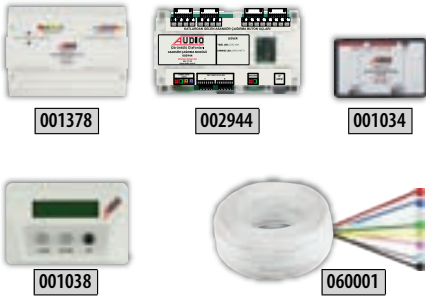

ÜRÜN KODU	BUS PLUS SİSTEM ÜRÜNLERİ	FİYAT
001378	Asansör Konuşma Kiti	3.500 TL
002944	Asansör Çağırma Modülü (16 Kata Kadar)	7.200 TL
001034	Dijital Panel Buton Dönüştürme Modülü	1.100 TL
001038	Arayanı Gösterme Cihazı (Güvenlik ve Kapıcı için)	1.850 TL
060001	DT8 Kablo (1 Metre)	60 TL