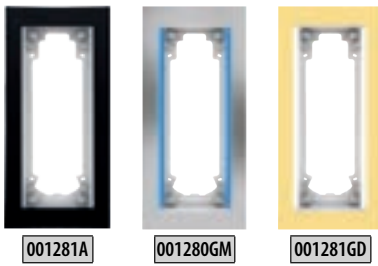

MAVİ İŞIKLI	BEYAZ İŞIKLI	İŞIKLI SIVA ÜSTÜ PANEL ALTLIKLARI	FİYAT
001284	001282	İşıklı Siva Üstü Panel Altlığı (GÜMÜŞ)	2.200 TL
001284A	001282A	İşıklı Siva Üstü Panel Altlığı (SİYAH)	2.200 TL