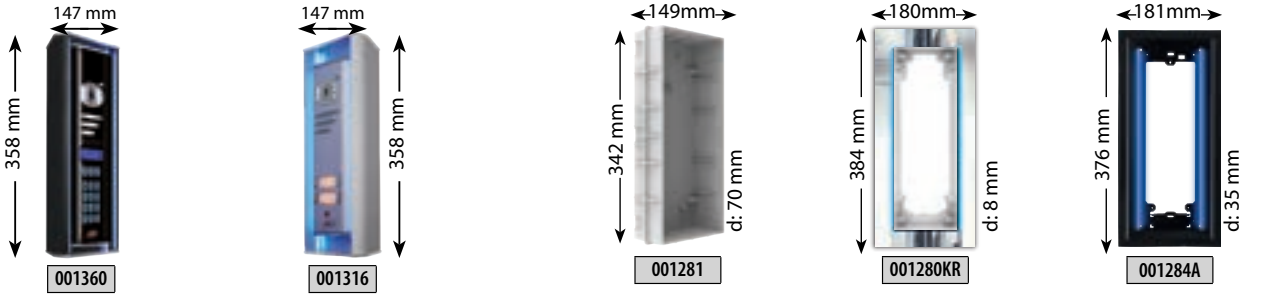

Konsept ve Basic Çevirme Aparatı

Yeni Işıklı Sıva Altı ve Sıva Üstü Panel Altıkları