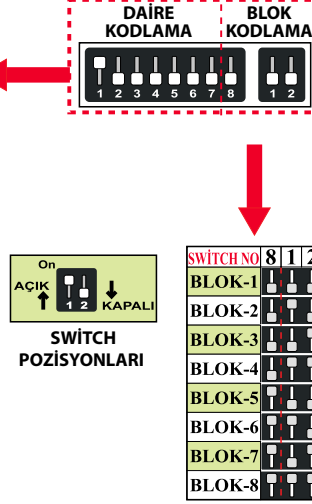

DIP SWITCH GRUBU AYARLAMASI

Bus Plus daire içi diafonlarının bulunduğu blok ve daireye göre kodlanması gerekmektedir. Kodlama işlemi diafonun arkasındaki 8'li ve 2'li switch'ten oluşan 10'lu switch grubundan yapılmaktadır. İlk 7 switch ile Daire kodlaması yapılır. Son 3 switch ile Blok kodlaması yapılır.

DAİRE NO	SWITCH NO	DAİRE NO	SWITCH NO
KAPICI	1 2 3 4 5 6 7	D-25	1 2 3 4 5 6 7
D-1		D-26	
D-2		D-27	
D-3		D-28	
D-4		D-29	
D-5		D-30	
D-6		D-31	
D-7		D-32	
D-8		D-33	
D-9		D-34	
D-10		D-35	
D-11		D-36	
D-12		D-37	
D-13		D-38	
D-14		D-39	
D-15		D-40	
D-16		D-41	
D-17		D-42	
D-18		D-43	
D-19		D-44	
D-20		D-45	
D-21		D-46	
D-22		D-47	
D-23		D-48	
D-24		D-49	

DAİRE NO	SWITCH NO	DAİRE NO	SWITCH NO
D-50	1 2 3 4 5 6 7	D-75	1 2 3 4 5 6 7
D-51		D-76	
D-52		D-77	
D-53		D-78	
D-54		D-79	
D-55		D-80	
D-56		D-81	
D-57		D-82	
D-58		D-83	
D-59		D-84	
D-60		D-85	
D-61		D-86	
D-62		D-87	
D-63		D-88	
D-64		D-89	
D-65		D-90	
D-66		D-91	
D-67		D-92	
D-68		D-93	
D-69		D-94	
D-70		D-95	
D-71		D-96	
D-72		D-97	
D-73		D-98	
D-74		D-99