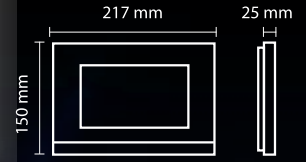

ÜRÜN
TANITIM
VE
ÖLÇÜLER

4.3" SLİM Dokunmatik veya Mekanik Butonlu

7" Dokunmatik Butonlu

10.1" Dokunmatik Ekranlı

Metalik Boyalı SLİM Görüntülü Diafonlar

4.3"

7"

- 10- Metalik Boyalı Gövde
- 9- Siyah ve Beyaz Renk Seçeneği
- 8- Sıva üstü ve Sıva Altı Kullanım
- 7- İnce ve Zarif Tasarım
- 6- Akrilik Cam(2mm)
- 5- 2Yıl Garanti
- 4- Yüksek Görüntü ve Ses Kalitesi
- 3-Güvenlik ve Daireler Arası Görüşme
- 2- 10 farklı zil melodisi
- 1- Dayanıklı Gövde