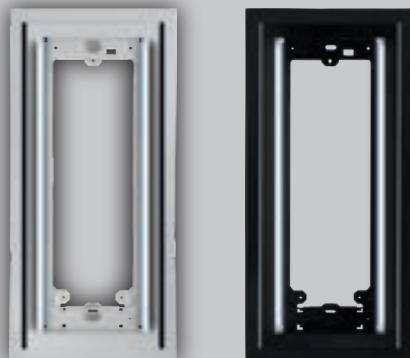

Bütün Zil Panelleri Sıva Üstü Altlıkla montaj edilebilir.

SIVA ÜSTÜ KOLAY MONTAJ

Granit veya Mermer zemine hiç hasar vermez

Tavsiye Edilen Montaj Fiyatı = **500 TL**

Mavi Işıklı

Beyaz Işıklı

Zil Paneli ve Aksesuar Ölçüleri Tablosu