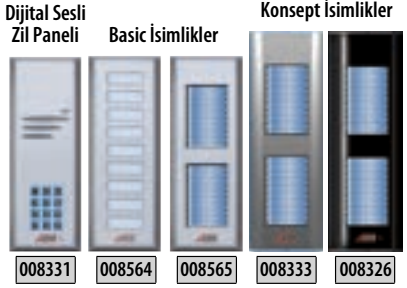

ÜRÜN KODU	İŞIKLI SIVA ALTI PANEL ALTLIKLARI	FİYAT
001281	Siva Altı Panel Altlığı Kasası	340 TL

Siva Altı Montaj için
Alınacak Ürünler

ZİL PANELLERİ

ÜRÜN KODU	BUS PLUS BUTONLU ZİL PANELLERİ	FİYAT
008317 E02	2 Butonlu Kameralı Dijital Zil Paneli	5.300 TL
008317 E04	4 Butonlu Kameralı Dijital Zil Paneli	5.500 TL
008318	6 Butonlu Kameralı Dijital Zil Paneli	5.700 TL
008328 E08	8 Butonlu Kameralı Dijital Zil Paneli	5.900 TL
008328 E10	10 Butonlu Kameralı Dijital Zil Paneli	6.100 TL
008324 E10	10 Butonlu Yan Sıra	1.800 TL
008324 E12	12 Butonlu Yan Sıra	2.000 TL
008324 E14	14 Butonlu Yan Sıra	2.200 TL
008324 E16	16 Butonlu Yan Sıra	2.400 TL