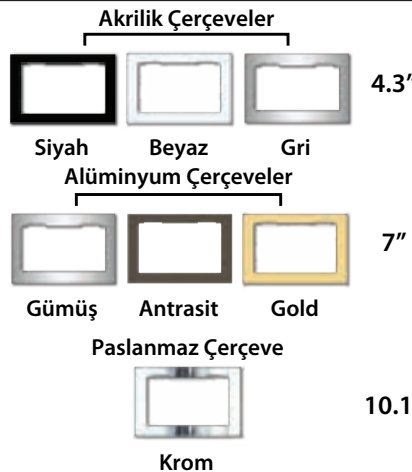

MALZEME	4.3" SIVA ALTI DİAFON ÇERÇEVE RENKLERİ VE ÜRÜN KODLARI	FİYAT
AKRİLİK	001293A (SİYAH) - 001293B (BEYAZ) - 001293GR (GRI)	850 TL
ALÜMİNYUM	001293GM (GÜMÜŞ) - 001293AT (ANTRASİT) - 001293GD (GOLD)	2.450 TL
PASLANMAZ	001293KR (KROM)	3.530 TL

MALZEME	7" SIVA ALTI DİAFON ÇERÇEVE RENKLERİ VE ÜRÜN KODLARI	FİYAT
AKRİLİK	001292A (SİYAH) - 001292B (BEYAZ) - 001292GR (GRI)	980 TL
ALÜMİNYUM	001292GM (GÜMÜŞ) - 001292AT (ANTRASİT) - 001292GD (GOLD)	2.700 TL
PASLANMAZ	001292KR (KROM)	4.100 TL

MALZEME	10.1" SIVA ALTI DİAFON ÇERÇEVE RENKLERİ VE ÜRÜN KODLARI	FİYAT
AKRİLİK	001291A (SİYAH) - 001291B (BEYAZ) - 001291GR (GRI)	1.200 TL
ALÜMİNYUM	001291GM (GÜMÜŞ) - 001291AT (ANTRASİT) - 001291GD (GOLD)	3.330 TL
PASLANMAZ	001291KR (KROM)	5.550 TL