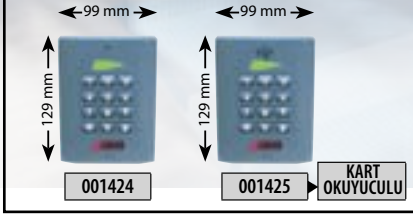

4.3", 7" ve 10.1" Villa Set Ortak Özellikleri

- Renkli Ekran
- İkinci Kapı Bağlayabilme
- 2 Adet Harici Kamera Bağlayabilme
- Handsfree Konuşma
- Şubeler Arası Konuşma
- Ayarlanabilir Kamera Açısı

VİLLA
SETLER

EXTRA ADAPTÖR GEREKTİRMEZ!

GİRİŞ KONTROL ÜNİTELERİ

ÜRÜN KODU	GİRİŞ KONTROL ÜNİTELERİ	FİYAT
001424	Yeni KGK (Tuş Takımlı Kapı Giriş Paneli)	1.750 TL
001425	Yeni KGP (Kartlı Geçişli Tuş Takımlı Kapı Giriş Paneli, 999 Kart Hafızalı)	2.100 TL

* 001424 Kodlu Yeni KGK ve 001425 Kodlu Yeni KGP 12VAC - 15VAC - 24VAC - 18VDC - 24VDC voltajlarla çalışabilir. (Çalıştırmak için Apartmandaki AC zil trafosu veya görüntülü diafon sisteminin 24V adaptörü kullanılabilir)

ÜRÜN KODU	PROXIMITY (TEMASSIZ) KARTLAR	FİYAT
AU-PCard	Kapı Giriş Kartı KGP 200, Yeni KGP ve Kart Okuyuculu Zil Panelleri için	28 TL
AU-PKey	Proximity Key KGP 200, Yeni KGP ve Kart Okuyuculu Zil Panelleri için	36 TL

ÜRÜN KODU	VİLLA PANEL ALTLIKLARI	FİYAT
001365A	1 'li Basic Dekoratif Çerçeve (Gri)	2.200 TL
001365A SIYAH	1 'li Konsept Dekoratif Çerçeve (Siyah)	2.300 TL
011569	Mavi Işık Takımı	650 TL

011569 Mavi Işık Takımı - Ebat: 301 mm
1365A - 1365A SIYAH Kodlu Dekoratif Çerçeve ile Kullanılır

ÜRÜN KODU	VİLLA ÇEVİRME APARATLARI	FİYAT
001364A	1 'li Basic Villa Zil Paneli Çevirme Aparatı (Gri)	1.800 TL
001364A SIYAH	1 'li Konsept Villa Zil Paneli Çevirme Aparatı (Siyah)	1.850 TL
001232	Mavi Işık Takımı	350 TL

001232 Mavi Işık Takımı - Ebat: 224 mm
1364A - 1364A SIYAH Kodlu Dekoratif Çerçeve ile Kullanılır