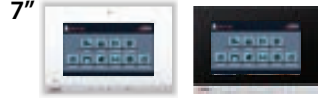

AKILLI EV SİSTEMİ ÜRÜNLERİ (Beyin Kullanarak)

BEYAZ	SİYAH	SLİM BUS PLUS ve SLİM IP AKILLI EV ŞUBELERİ	FİYAT
001862	001863	BUS PLUS 7" Dokunmatik Ekranlı Cepten Kontrollü (Kablolu)	7.200 TL
001862L	001863L	IP LINUX 7" Dokunmatik Ekranlı Cepten Kontrollü (Kablolu)	4.700 TL