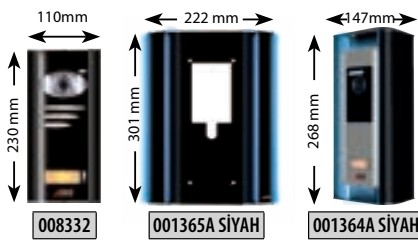

ÜRÜN KODU	KONSEPT VİLLA PANELLERİ ALTLIK ve ÇEVİRME APARATLARI	FİYAT
008332	1 Butonlu Kameralı Konsept Zil Paneli	5.600 TL
001365A SİYAH	1 'li Konsept Dekoratif Çerçeve (Siyah)	2.300 TL
011569	Mavi Işık Takımı (001365A SİYAH ile Kullanılır)	650 TL
001364A SİYAH	Villa Set Çevirme Aparatı (Siyah)	1.850 TL
001232	Mavi Işık Takımı (001364A SİYAH ile Kullanılır)	350 TL

011569 Mavi Işık Takımı - Ebat: 301 mm
1365A SİYAH Kodlu Dekoratif Çerçeve ile Kullanılır

001232 Mavi Işık Takımı - Ebat: 224 mm
1364A SİYAH Kodlu Dekoratif Çerçeve ile Kullanılır