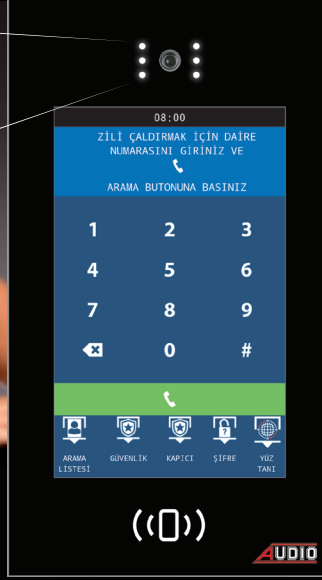

Yüksek Teknolojili IP Ürünler (Android & Linux)

**YENİ
YAKINDA**

Yüz Tanıma Sistemi

10.1"

Dokunmatik Ekranlı
Yüz Tanımalı

7"