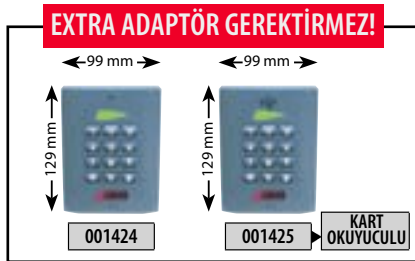

BUS PLUS SİSTEM ÜRÜNLERİ

ÜRÜN KODU	BUS PLUS GÜVENLİK	FİYAT
001218	Dijital Güvenlik Telefonu Bus Plus	1.980 TL
001219	Güvenlik Konsolu	5.200 TL
009043A	Güvenlik Kamerası	4.000 TL

ÜRÜN KODU	GÜÇ KAYNAKLARI	FİYAT
002444	Güç Kaynağı 40 Watt	1.190 TL
002445	Güç Kaynağı 60 Watt	1.200 TL
002429	Güç Kaynağı 90 Watt	1.750 TL

ÜRÜN KODU	BUS PLUS VİDEO DAĞITICILAR	FİYAT
001374	Video Yükseltici	780 TL
001328	Video Dağıtıcı	350 TL
001022	Video Anahtarlayıcı Bus Plus	1.200 TL
001036	Kamera Seçme Modülü - 3 Kamera İçin	1.000 TL

ÜRÜN KODU	BUS PLUS SİSTEM ÜRÜNLERİ	FİYAT
001378	Asansör Konuşma Kiti	3.500 TL
002944	Asansör Çağırma Modülü (16 Kata Kadar)	7.200 TL
001034	Dijital Panel Buton Dönüştürme Modülü	1.100 TL
001038	Arayanı Gösterme Cihazı (Güvenlik ve Kapıcı için)	1.850 TL
060001	DT8 Kablo (1 Metre)	60 TL

ÜRÜN KODU	MONTAJ APARATLARI	FİYAT
001283	Diafon Askı Aparatı (Sesli Diafon ile Aynı Delikleri Kullanarak Kolay Montaj)	30 TL
001286	Sihirbaz (Yeni Diafonların Anahtar Kasasına Vidasız Montaj Aparatı)	150 TL
001285	Kir Kapama Aparatı Gri Renkli	120 TL
001285B	Kir Kapama Aparatı Beyaz Renkli	46 TL

GİRİŞ KONTROL ÜNİTELERİ

ÜRÜN KODU	GİRİŞ KONTROL ÜNİTELERİ	FİYAT
001424	Yeni KGK (Tuş Takımlı Kapı Giriş Paneli)	1.750 TL
001425	Yeni KGP (Kartlı Geçişli Tuş Takımlı Kapı Giriş Paneli, 999 Kart Hafızalı)	2.100 TL

* 001424 Kodlu Yeni KGK ve 001425 Kodlu Yeni KGP 12VAC - 15VAC - 24VAC - 18VDC - 24VDC voltajlarla çalışabilir. (Çalıştırmak için Apartmandaki AC zil trafosu veya görüntülü diafon sisteminin 24V adaptörü kullanılabilir)

ÜRÜN KODU	PROXIMITY (TEMASSIZ) KARTLAR	FİYAT
AU-PCard	Kapı Giriş Kartı KGP 200, Yeni KGP ve Kart Okuyuculu Zil Panelleri için	28 TL
AU-PKey	Proximity Key KGP 200, Yeni KGP ve Kart Okuyuculu Zil Panelleri için	36 TL

SIVA ALTI MONTAJ KASALARI