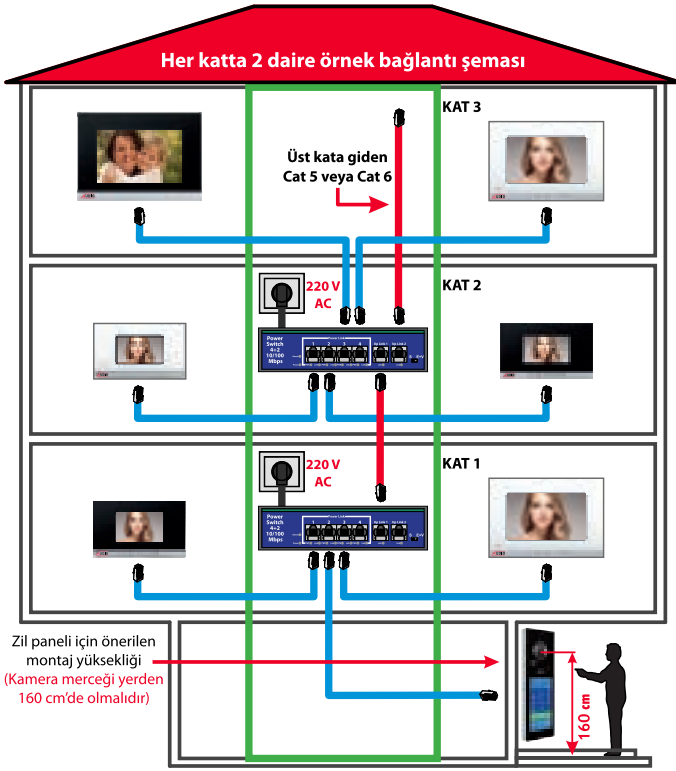

BAĞLANTI ŞEMASI - 1

Bağlantı Şeması -1'de görüldüğü gibi katta iki daire var . Birinci kata power switch konuldu, 2 daire ve zil paneline power switch'ten cat kablolar çekildi, ikinci kata power switch konuldu, ikinci kattaki 2 daire ve üçüncü kattaki 2 daire cat kabloları çekildi. Bu tesisat yapısı ile sadece 8 adet power switch ile 15 kat çalıştırılabilir. Katlar arası kablo bağlantıları power switch üzerindeki UP-link konnektörlerinden yapılabilir ancak en fazla 8 adet power switch birbirine bağlanabilir.