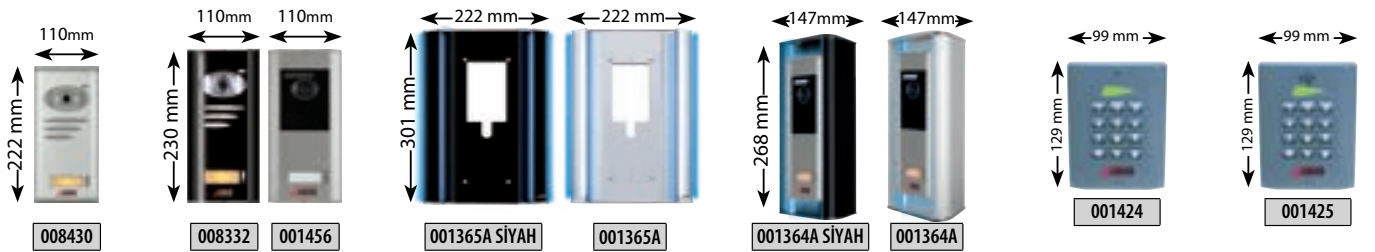

Giriş Kontrol Üniteleri

ÇEVİRME APARATI KULLANIM ŞEKLİ

Zil Paneli Boy Standartları Tablosu

286mm BOY STANDARTLI BASIC **GÖRÜNTÜLÜ** PANELLER

286mm BOY STANDARTLI BASIC **GÖRÜNTÜLÜ** PANEL ÖRNEK KOMBİNASYONLARI