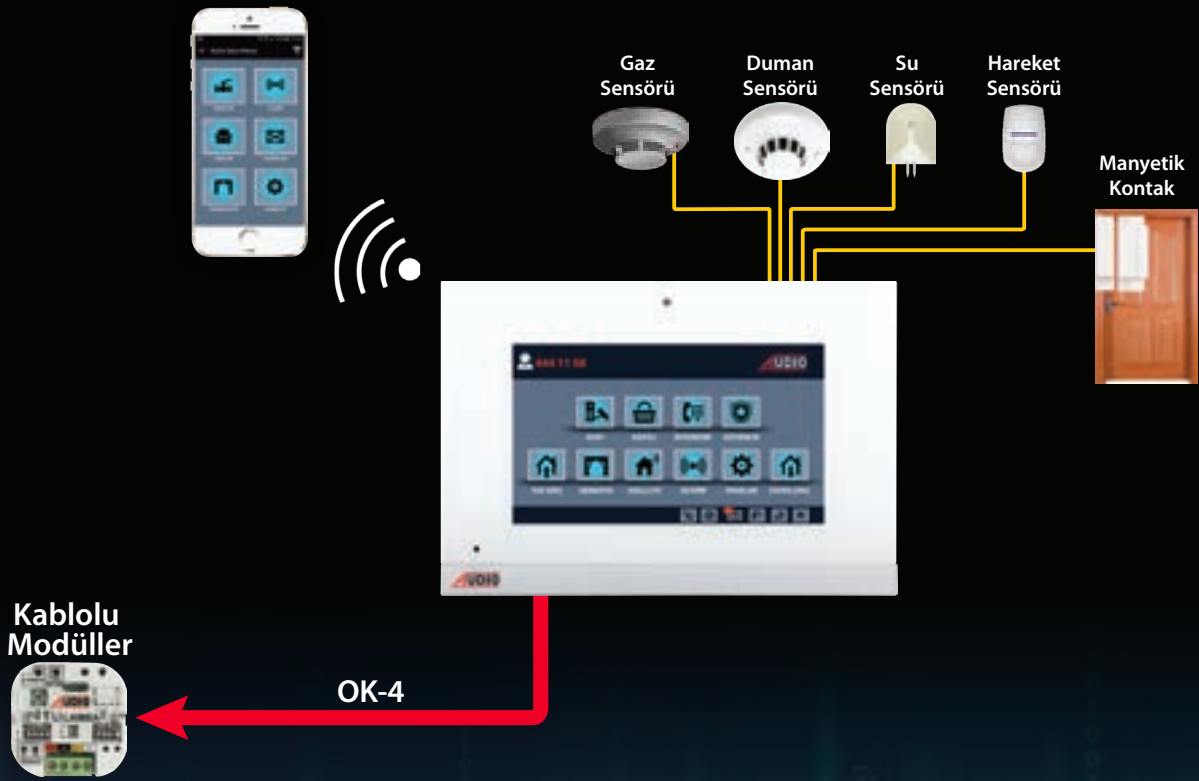

MONTAJ SIRASINDA DİKKAT EDİLMESİ GEREKEN HUSUSLAR

1. Her daireden şaftta bulunan Power Switch'e Cat5 veya Cat6 kablo ayrı ayrı çekilmelidir.
2. Power switch ile daire arası kablo mesafesi maksimum 100 metre olmalıdır (her bir daire için).
3. Power switch ile daireler arası kablolar Power Link (1 - 4) RJ-45 konnektörlerden yapılmalıdır.
4. Power switchler ve normal network switch arası kablolar UP-Link RJ-45 konnektörlerden yapılmalıdır. Kesinlikle Power Link konnektörlerinden yapılmamalıdır.
5. Her bir Power switch için şaftta 220 V AC topraklı priz bırakılmalıdır.
6. Zil paneli kapı otomatığı bağlantısı için 2x0,75 kablo ve harici besleme (15 V AC) kullanılmalıdır. Panel için led aydınlatma kullanılacak ise harici 2x0,75 kablo ve besleme (24 V DC) kullanılmalıdır.

RJ-45 KABLO SIRALAMASI

- 1- Turuncu-Beyaz
- 2- Turuncu
- 3- Yeşil-Beyaz
- 4- Mavi
- 5- Mavi-Beyaz
- 6- Yeşil
- 7- Kahverengi-Beyaz
- 8- Kahverengi

Yüksek Teknolojili IP Ürünler (Android)

IP Android Akıllı Ev Sistemi **Beyne** İhtiyaç Olmadan
Cep Telefonundan ve **Android Diafondan**
Akıllı Evi Kontrol Eder

Android Diafon ve Cep Telefonunuzdan
Akıllı Evinizi Kontrol Edebilirsiniz

**YENİ
YAKINDA**

**Android Akıllı Ev Sistemi
Bütün Audio Akıllı Ev Paketleri ile uyumludur.**

1'li Röle Modülü ile **Beyne** İhtiyaç Olmadan **Tek Dokunuşla** Evinizin Elektrikliğini Kesebilirsiniz