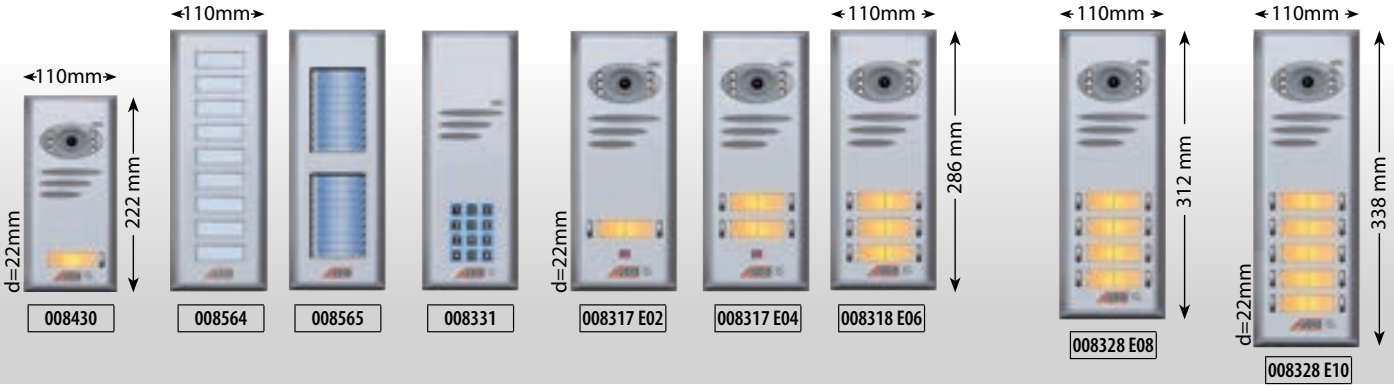

Giriş Kontrol Üniteleri

ÇEVİRME APARATI KULLANIM ŞEKLİ

Zil Paneli Boy Standartları Tablosu

286mm BOY STANDARTLI BASIC **GÖRÜNTÜLÜ** PANELLER

286mm BOY STANDARTLI BASIC **GÖRÜNTÜLÜ** PANEL ÖRNEK KOMBİNASYONLARI