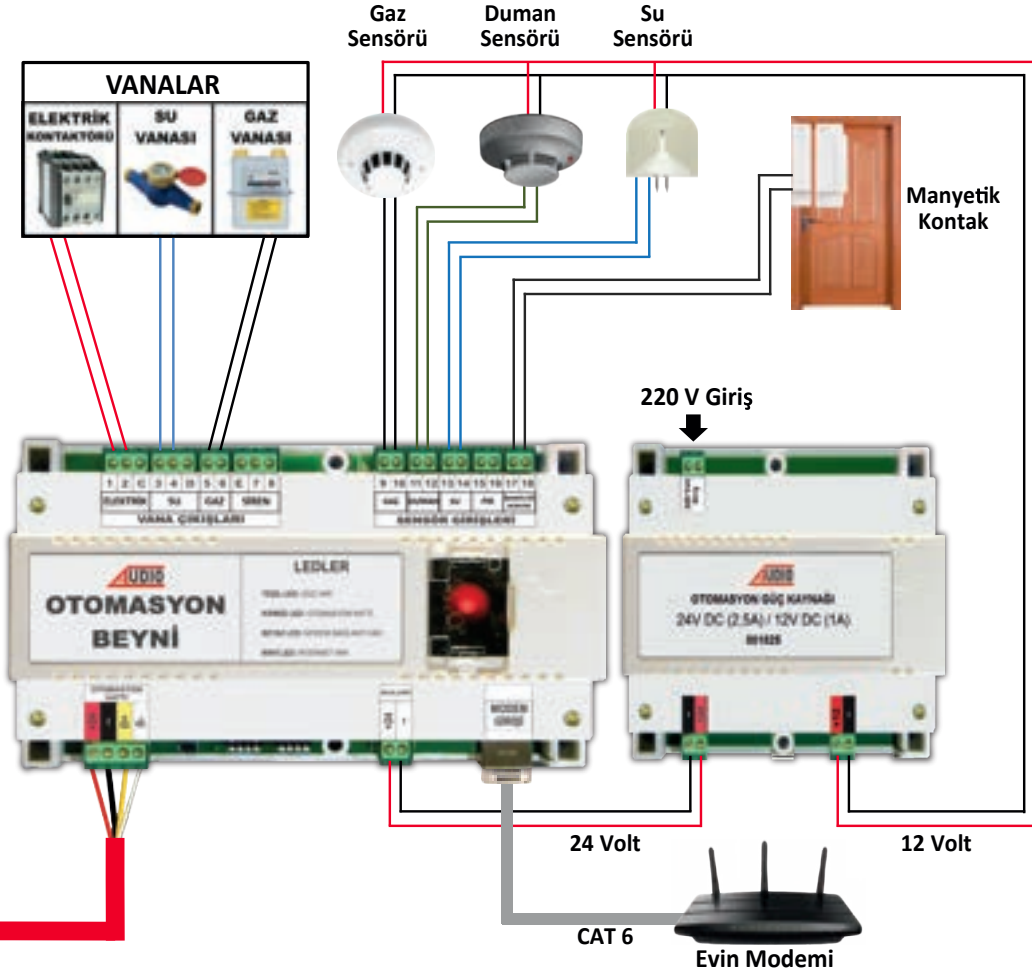

1- BAŞLANGIÇ PAKETİ

2- FULL GÜVENLİK PAKETİ