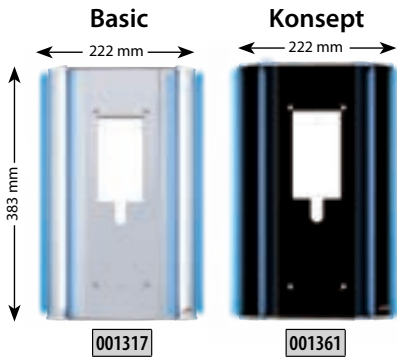

ÜRÜN KODU	BASIC ve KONSEPT DEKORATİF IŞIK TAKILABİLEN SIVA ÜSTÜ APARATLAR	FİYAT
001317	1 'li Basic Dekoratif Çerçeve (Gri)	2.700 TL
001317A	2 'li Basic Dekoratif Çerçeve (Gri)	3.900 TL
001317B	3 'lü Basic Dekoratif Çerçeve (Gri)	5.100 TL
001361	1 'li Konsept Dekoratif Çerçeve (Siyah)	2.850 TL
001361A	2 'li Konsept Dekoratif Çerçeve (Siyah)	4.050 TL
001361B	3 'lü Konsept Dekoratif Çerçeve (Siyah)	5.250 TL
001240	Mavi Işık Takımı (Basic ve Konsept Çerçevelerde Kullanılır)	700 TL
001294	Yağmurluk Aparatı Krom	300 TL

001240 Mavi Işık Takımı - Ebat: 373 mm
1317 - 1317A - 1317B - 1361 - 1361A - 1361B Ürün Kodlu
Basic ve Konsept Dekoratif Çerçevelerle Kullanılır

001294 Yağmurluk Aparatı Ebat: 110x76x27mm