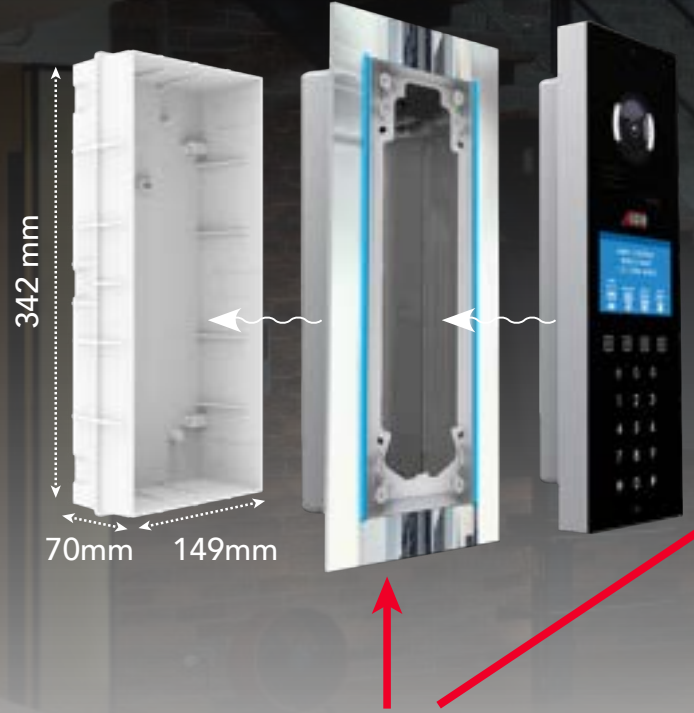

YAPILARINIZIN Girişinde 5 Yıldızlı Konfor

0,8cm
IŞIKLI
İnce, Zarif
Sıva Altı
ZİL PANELİ
ALTIKLARI

Krom
Çerçeve