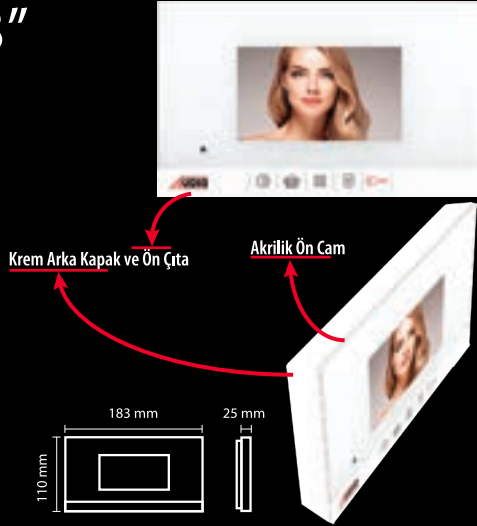

ANTRASİT

PASLANMAZ ÇERÇEVE

KROM

Beyaz **MODERN** Görüntülü Diafonlar

ÜRÜN
TANITIM
VE
ÖLÇÜLER

4.3"

- 6- Akrilik Cam(2mm)
- 5- 2Yıl Garanti
- 4- Yüksek Görüntü ve Ses Kalitesi
- 3-Güvenlik ve Daireler Arası Görüşme
- 2- 10 farklı zil melodisi
- 1- Dayanıklı Gövde