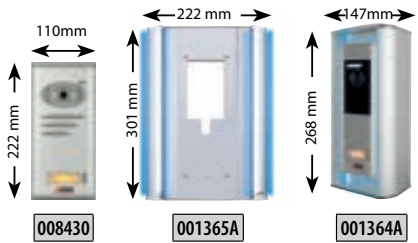

ÜRÜN KODU	BASIC VİLLA PANELLERİ ALTLIK ve ÇEVİRME APARATLARI	FİYAT
008430	1 Butonlu Kameralı Basic Zil Paneli	4.700 TL
001365A	1 'li Basic Dekoratif Çerçeve (Gri)	2.200 TL
011569	Mavi Işık Takımı (001365A ile Kullanılır)	650 TL
001364A	Villa Set Çevirme Aparatı (Gri)	1.800 TL
001232	Mavi Işık Takımı (001364A ile Kullanılır)	350 TL

011569 Mavi Işık Takımı - Ebat: 301 mm
1365A Kodlu Dekoratif Çerçeve ile Kullanılır

001232 Mavi Işık Takımı - Ebat: 224 mm
1364A Kodlu Dekoratif Çerçeve ile Kullanılır