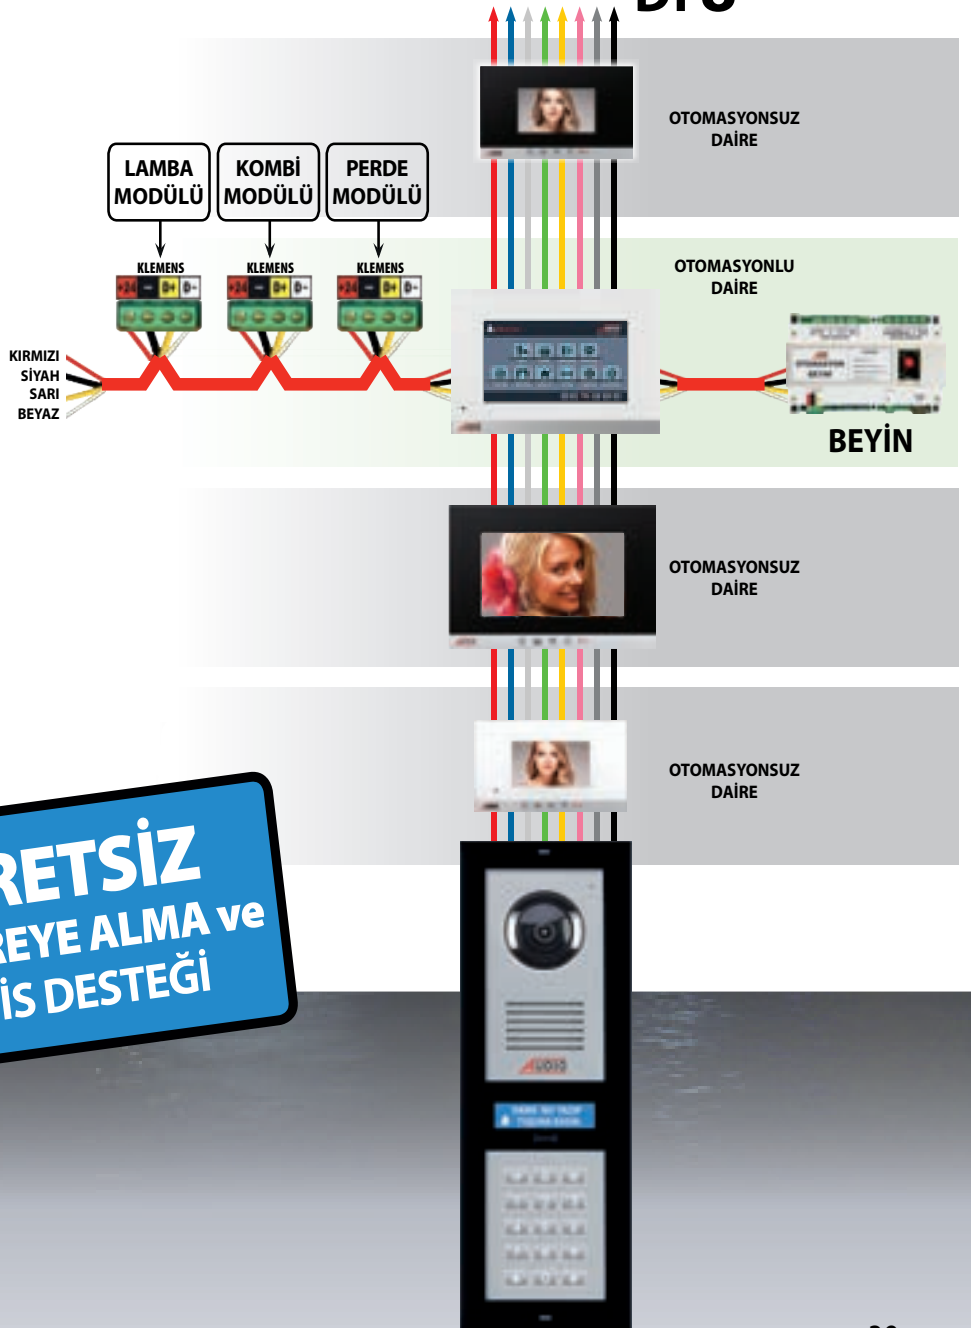

OTURMA ODASINDA BULUNAN 2 ADET 1'Li LAMBAYI KODLAMA ÖRNEĞİ

ODA NO TABLOSU

Modülün hangi odaya takılacağını ayarlamak amacı ile kullanılacak tablo

ODA NO		CİHAZ NO	
ODA İSİMLERİ TABLOSU		CİHAZ NUMARALARI TABLOSU	
Salon	01	Cihaz-1	01
Hol	02	Cihaz-2	02
WC	03	Cihaz-3	03
Misafir Odası	04	Cihaz-4	04
Çalışma Odası	05	Cihaz-5	05
Oturma Odası	06	Cihaz-6	06
Yatak Odası-1	07	Cihaz-7	07
Yatak Odası-2	08	Cihaz-8	08
Çocuk Odası-1	09	Cihaz-9	09
Çocuk Odası-2	10	Cihaz-10	10
Mutfak-1	11	Cihaz-11	11
Mutfak-2	12	Cihaz-12	12
Banyo-1	13	Cihaz-13	13
Banyo-2	14	Cihaz-14	14
Ebeveyn Banyo	15	Cihaz-15	15

CİHAZ NO TABLOSU

Odaya takılan aynı modülden kaçınıcı olduğunu ayarlamak amacı ile kullanılacak tablo

Size gelen modüllerin hepsi Cihaz-1 olarak kodlanmıştır.

BİRİNCİ LAMBA MODÜLÜ

OTURMA ODASINDAKİ BİRİNCİ LAMBAYI KODLAMA

1. Birinci Lamba modülünün üzerindeki **ODA NO** yazan switch tabloda Oturma Odası yanında bulunan switch resmi ile aynı pozisyonda ayarlanır. Böylece modül Oturma odası modülü olur.
2. Birinci Lamba modülünün üzerindeki **CİHAZ NO** zaten Cihaz-1 olarak kodludur. Fabrikadan ayarlı gelmektedir.

Böylece Oturma Odasındaki birinci Lambayı kodlamış ve işlemi bitirmiş oldunuz.

İKİNCİ LAMBA MODÜLÜ

OTURMA ODASINDAKİ İKİNCİ LAMBAYI KODLAMA

1. İkinci Lamba modülünün üzerindeki **ODA NO** yazan switch tabloda Oturma Odası yanında bulunan switch resmi ile aynı pozisyonda ayarlanır. Böylece modül Oturma odası modülü olur.
2. İkinci Lamba modülünün üzerindeki **CİHAZ NO** yazan switch Cihaz No tablosundaki Cihaz-2 yanında bulunan switch ile aynı pozisyonda ayarlanır.

Böylece Oturma Odasındaki ikinci Lambayı kodlamış ve işlemi bitirmiş oldunuz.

ÖNEMLİ NOT

1. Aynı odaya takılan farklı modüllerin Cihaz numarası, Cihaz-1 ile başlar. Örneğin Oturma Odası 'na Lambaya ilave olarak Perde modülü takılacaksa, Perde Cihaz Numarası Cihaz-1 olarak ayarlanmalıdır.

2. Farklı odaya takılan ürünlerin Cihaz numarası, Cihaz-1 ile başlar. Örneğin Salona takılacak Lamba modülünün birincisi Cihaz-1 ile başlamalıdır. Mutfığa takılacak Lamba modülünün birincisi de Cihaz-1 ile başlamalıdır.

ELEKTRİKÇİLERİN ÇIRAKLARI artık OTOMASYON TAKACAK!

ELEKTRİKÇİLERİN
ÇIRAKLARI
ZATEN RENGİ RENGİNE BAĞLIYOR...

DT 8

ELEKTRİKÇİLERİN
ÇIRAKLARI RENGİ
RENGİNE BAĞLAYACAK...

OTOMASYON (OK-4)
KABLOSU

ÜCRETSİZ
DEVREYE ALMA ve
SERVİS DESTEĞİ