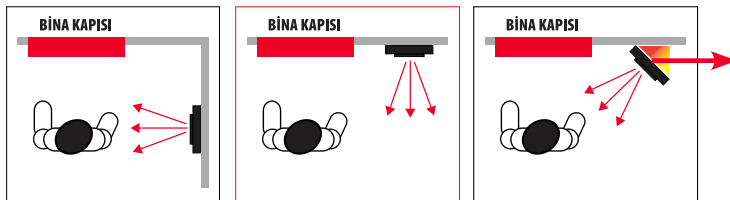

Çevirme Aparatı Kullanım Şekli

DOĞRU
MONTAJ

YANLIŞ
MONTAJ

DOĞRU
MONTAJ

Çevirme Aparatı:
001364 A