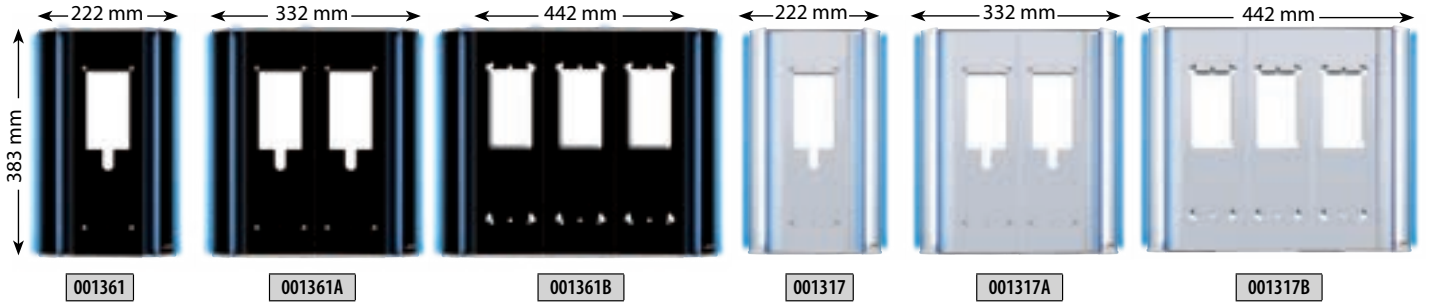

Konsept Dekoratif Işık Takılabilen Sıva Üstü Aparatlar

Basic Dekoratif Işık Takılabilen Sıva Üstü Aparatlar