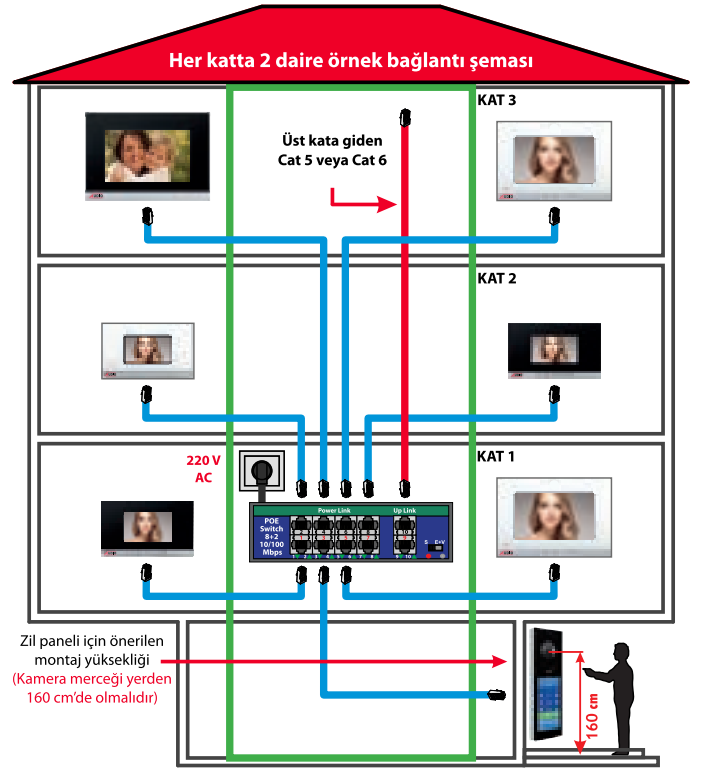

BAĞLANTI ŞEMASI - 2

Bağlantı Şeması -2'de görüldüğü gibi katta iki daire var . Birinci kata power switch konuldu, Birinci, ikinci ve üçüncü katlarda bulunan 6 daire ve zil paneline power switch'ten cat kablolar çekildi. Bu tesisat yapısı ile sadece 8 adet power switch ile 24 kat çalıştırılabilir. Katlar arası kablo bağlantıları power switch üzerindeki UP-link konnektörlerinden yapılabilir ancak en fazla 8 adet power switch birbirine bağlanabilir.

MONTAJ SIRASINDA DİKKAT EDİLMESİ GEREKEN HUSUSLAR

1. Her daireden şaftta bulunan Power Switch'e Cat5 veya Cat6 kablo ayrı ayrı çekilmelidir.
2. Power switch ile daire arası kablo mesafesi maksimum 100 metre olmalıdır (her bir daire için).
3. Power switch ile daireler arası kablolar Power Link (1 - 4) RJ-45 konnektörlerden yapılmalıdır.
4. Power switchler ve normal network switch arası kablolar UP-Link RJ-45 konnektörlerden yapılmalıdır. Kesinlikle Power Link konnektörlerinden yapılmamalıdır.
5. Her bir Power switch için şaftta 220 V AC topraklı priz bırakılmalıdır.
6. Zil paneli kapı otomatığı bağlantısı için 2x0,75 kablo ve harici besleme (15 V AC) kullanılmalıdır. Panel için led aydınlatma kullanılacak ise harici 2x0,75 kablo ve besleme (24 V DC) kullanılmalıdır.