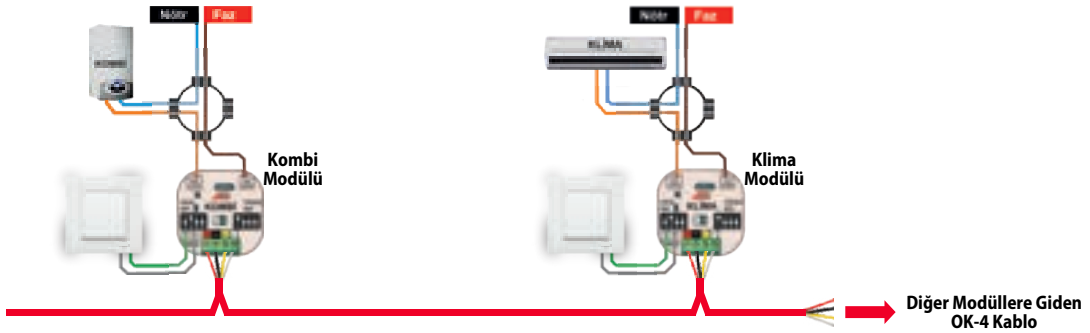

Bağlantı Şemaları

	Akıllı Ev Şubeleri	Bus Plus	IP Linux
7"		Beyaz - 001862 Siyah - 001863 7.200 TL	Beyaz - 001862L Siyah - 001863L 4.700 TL
10.1"		Beyaz - 001864 Siyah - 001865 8.800 TL	Beyaz - 001864L Siyah - 001865L 6.500 TL