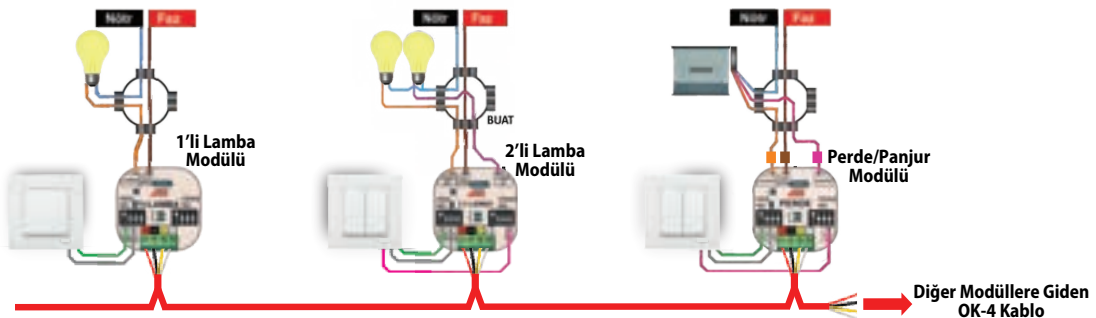

Bağlantı Şemaları

	Akıllı Ev Şubeleri	Bus Plus	IP Linux
7"		Beyaz - 001862 Siyah - 001863 7.200 TL	Beyaz - 001862L Siyah - 001863L 4.700 TL
10.1"		Beyaz - 001864 Siyah - 001865 8.800 TL	Beyaz - 001864L Siyah - 001865L 6.500 TL