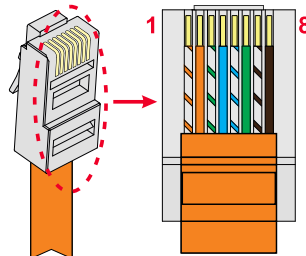

RJ-45 KABLO SIRALAMASI

- 1- Turuncu-Beyaz
- 2- Turuncu
- 3- Yeşil-Beyaz
- 4- Mavi
- 5- Mavi-Beyaz
- 6- Yeşil
- 7- Kahverengi-Beyaz
- 8- Kahverengi