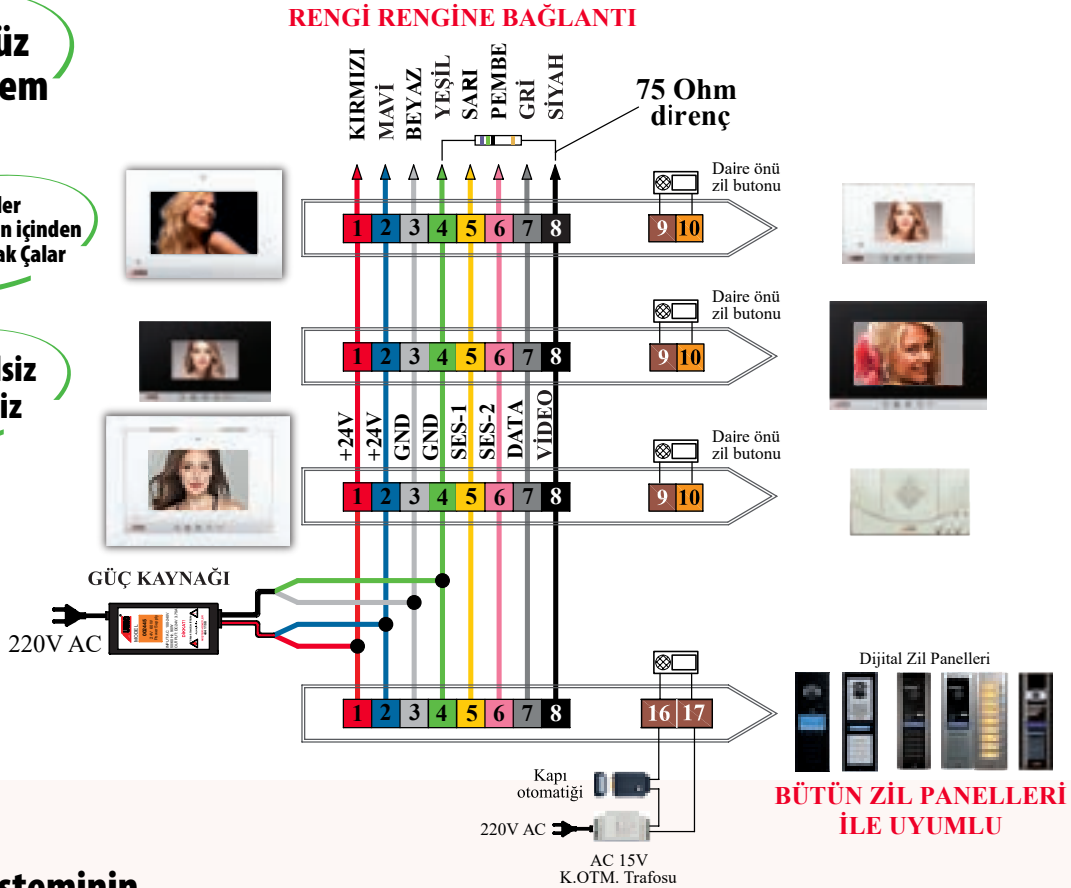

Sıva Altı Diafonlar

Akrilik Çerçeveler

Alüminyum Çerçeveler

Paslanmaz Çerçeve

SIVA ALTI KOLAY MONTAJ

Tavsiye Edilen Montaj Fiyatı = **600 TL**

Sadece **DT-8** ile çalışır**Tek Binalar ve
Siteler için****Çift Ses
Kanallı****En FONKSİYONEL
Görüntülü****Zil Dönüşsüz
Sistem****Dış Ziller
DT-8 Kablonun içinden
Dijital Olarak Çalar****Koaksiyelsiz
Santralsiz**