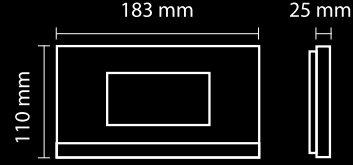

ÜRÜN
TANITIM
VE
ÖLÇÜLER

4.3" SLİM Dokunmatik veya Mekanik Butonlu

7" Dokunmatik Butonlu

10.1" Dokunmatik Ekranlı

Metalik Boyalı SLİM Görüntülü Diafonlar

4.3"

7"

- 10- Metalik Boyalı Gövde
- 9- Siyah ve Beyaz Renk Seçeneği
- 8- Sıva üstü ve Sıva Altı Kullanım
- 7- İnce ve Zarif Tasarım
- 6- Akrilik Cam(2mm)
- 5- 2Yıl Garanti
- 4- Yüksek Görüntü ve Ses Kalitesi
- 3-Güvenlik ve Daireler Arası Görüşme
- 2- 10 farklı zil melodisi
- 1- Dayanıklı Gövde