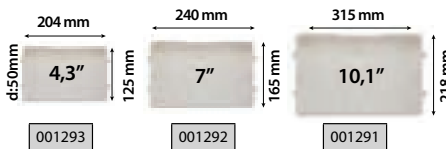

SIVA ALTI MONTAJ KASALARI