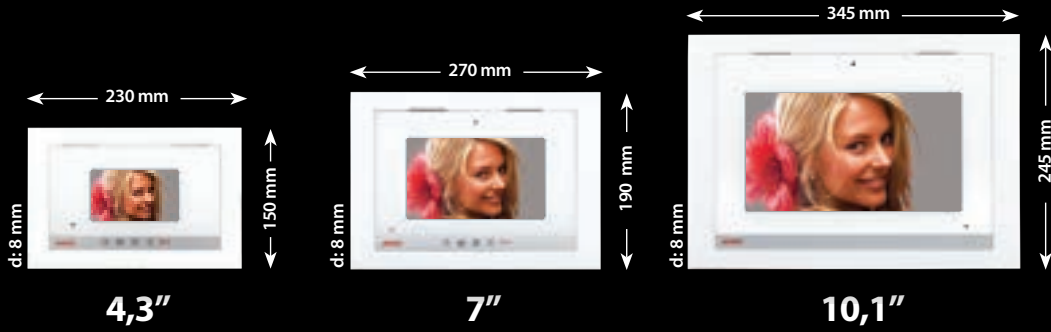

Sıva Altı Diafonlar

Akrilik Çerçeveler

Alüminyum Çerçeveler

Paslanmaz Çerçeve

SIVA ALTI KOLAY MONTAJ

Tavsiye Edilen Montaj Fiyatı = **600 TL**