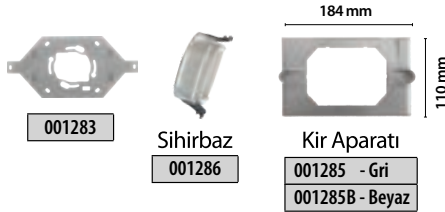

ÜRÜN KODU	MONTAJ APARATLARI	FİYAT
001283	Diafon Askı Aparatı (Sesli Diafon ile Aynı Delikleri Kullanarak Kolay Montaj)	30 TL
001286	Sihirbaz (Yeni Diafonların Anahtar Kasasına Vidasız Montaj Aparatı)	150 TL
001285	Kir Kapama Aparatı Gri Renkli	120 TL
001285B	Kir Kapama Aparatı Beyaz Renkli	46 TL