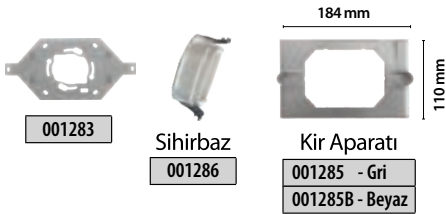

ÜRÜN KODU	MONTAJ APARATLARI	FİYAT
001283	Diafon Askı Aparatı (Sesli Diafon ile Aynı Delikleri Kullanarak Kolay Montaj)	30 TL
001286	Sihirbaz (Yeni Diafonların Anahtar Kasasına Vidasız Montaj Aparatı)	150 TL
001285	Kir Kapama Aparatı Gri Renkli	120 TL
001285B	Kir Kapama Aparatı Beyaz Renkli	46 TL