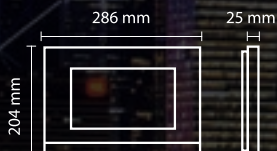

ÜRÜN
TANITIM
VE
ÖLÇÜLER

4.3" SLİM Dokunmatik veya Mekanik Butonlu

7" Dokunmatik Butonlu

10.1" Dokunmatik Ekranlı

Metalik Boyalı SLİM Görüntülü Diafonlar

4.3"

7"

- 10- Metalik Boyalı Gövde
- 9- Siyah ve Beyaz Renk Seçeneği
- 8- Sıva üstü ve Sıva Altı Kullanım
- 7- İnce ve Zarif Tasarım
- 6- Akrilik Cam(2mm)
- 5- 2Yıl Garanti
- 4- Yüksek Görüntü ve Ses Kalitesi
- 3-Güvenlik ve Daireler Arası Görüşme
- 2- 10 farklı zil melodisi
- 1- Dayanıklı Gövde