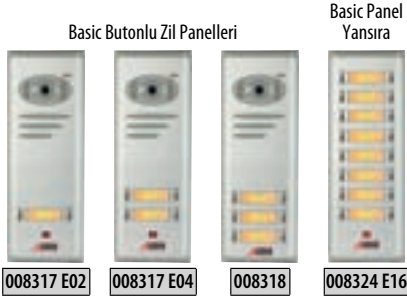

ÜRÜN KODU	İŞIKLI SIVA ALTI PANEL ALTLIKLARI	FİYAT
001281	Siva Altı Panel Altlığı Kasası	340 TL

Siva Altı Montaj için
Alınacak Ürünler

ZİL PANELLERİ

ÜRÜN KODU	BUS PLUS BUTONLU ZİL PANELLERİ	FİYAT
008317 E02	2 Butonlu Kameralı Dijital Zil Paneli	5.300 TL
008317 E04	4 Butonlu Kameralı Dijital Zil Paneli	5.500 TL
008318	6 Butonlu Kameralı Dijital Zil Paneli	5.700 TL
008328 E08	8 Butonlu Kameralı Dijital Zil Paneli	5.900 TL
008328 E10	10 Butonlu Kameralı Dijital Zil Paneli	6.100 TL
008324 E10	10 Butonlu Yan Sıra	1.800 TL
008324 E12	12 Butonlu Yan Sıra	2.000 TL
008324 E14	14 Butonlu Yan Sıra	2.200 TL
008324 E16	16 Butonlu Yan Sıra	2.400 TL