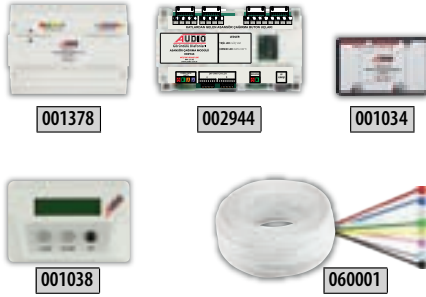

ÜRÜN KODU	BUS PLUS SİSTEM ÜRÜNLERİ	FİYAT
001378	Asansör Konuşma Kiti	3.500 TL
002944	Asansör Çağırma Modülü (16 Kata Kadar)	7.200 TL
001034	Dijital Panel Buton Dönüştürme Modülü	1.100 TL
001038	Arayanı Gösterme Cihazı (Güvenlik ve Kapıcı için)	1.850 TL
060001	DT8 Kablo (1 Metre)	60 TL