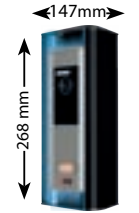

001364A SIYAH

ÜRÜN KODU	VİLLA ÇEVİRME APARATLARI	FİYAT
001364A	1 'li Basic Villa Zil Paneli Çevirme Aparatı (Gri)	1.800 TL
001364A SIYAH	1 'li Konsept Villa Zil Paneli Çevirme Aparatı (Siyah)	1.850 TL
001232	Mavi Işık Takımı	350 TL

001232 Mavi Işık Takımı - Ebat: 224 mm
1364A - 1364A SIYAH Kodlu Dekoratif Çerçeve ile Kullanılır