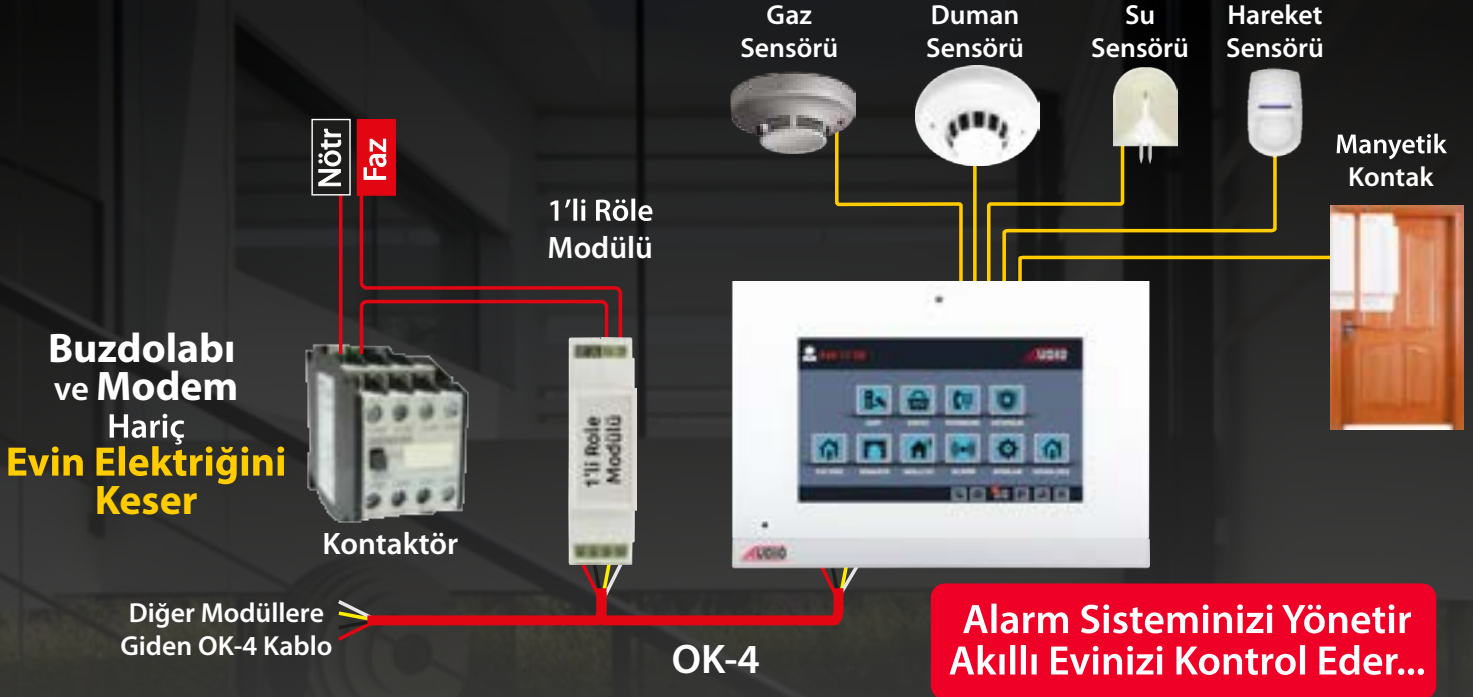

RJ-45 KABLO SIRALAMASI

- 1- Turuncu-Beyaz
- 2- Turuncu
- 3- Yeşil-Beyaz
- 4- Mavi
- 5- Mavi-Beyaz
- 6- Yeşil
- 7- Kahverengi-Beyaz
- 8- Kahverengi

Yüksek Teknolojili IP Ürünler (Android)

IP Android Akıllı Ev Sistemi **Beyne** İhtiyaç Olmadan
Cep Telefonundan ve **Android Diafondan**
Akıllı Evi Kontrol Eder

Android Diafon ve Cep Telefonunuzdan
Akıllı Evinizi Kontrol Edebilirsiniz

**YENİ
YAKINDA**

**Android Akıllı Ev Sistemi
Bütün Audio Akıllı Ev Paketleri ile uyumludur.**

1'li Röle Modülü ile **Beyne** İhtiyaç Olmadan **Tek Dokunuşla** Evinizin Elektrikliğini Kesebilirsiniz