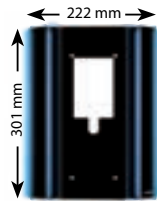

001365A SIYAH

ÜRÜN KODU	VİLLA PANEL ALTLIKLARI	FİYAT
001365A	1 'li Basic Dekoratif Çerçeve (Gri)	2.200 TL
001365A SIYAH	1 'li Konsept Dekoratif Çerçeve (Siyah)	2.300 TL
011569	Mavi Işık Takımı	650 TL

011569 Mavi Işık Takımı - Ebat: 301 mm
1365A - 1365A SIYAH Kodlu Dekoratif Çerçeve ile Kullanılır